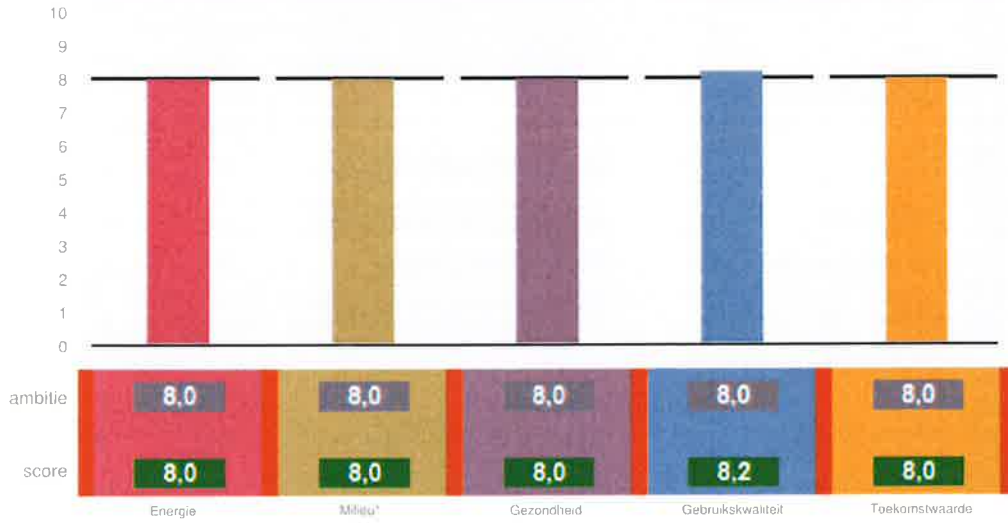

Resultaten

Resultaten

Milieu, gebruikte databasovervies Milieudataberekening productendatabase SBK: 1.7 basisprocessendatabase SBK: 1.1.2

behoort bij besluit van
 burgemeester en wethouders van
 Verre van mij bekend
 coördinator cluster vergunningen

1/0
 2-2 AUG 2017

GPR DUURZAAMHEIDSLABEL
GROENBLAUW HOTEL DUINOORD

Adres:
plaats:

GPR gelijktijdig met 4.3 sterren hotel op de lijst van de beste hotels in Nederland - 17/05/2019