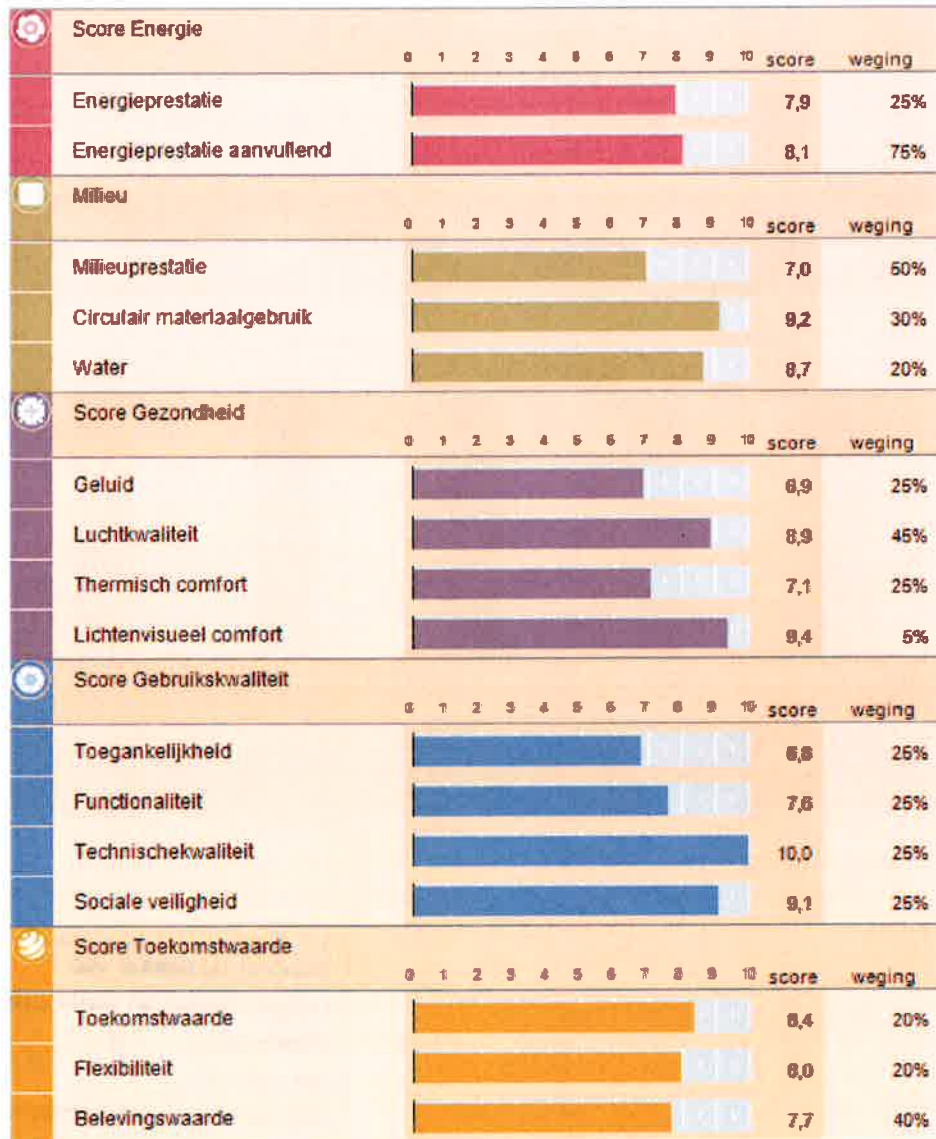

Resultaten

Resultaten

Milieu, gebruikte databasovervies Milieudataberekening productendatabase SBK: 1.7 basisprocessendatabase SBK: 1.1.2

behoort bij besluit van
 burgemeester en wethouders van
 Verre van mij bekend
 coördinator cluster vergunningen

1/0
 2-2 AUG 2017

GPR DUURZAAMHEIDSLABEL
GROENBLAUW HOTEL DUINOORD

Adres:
plaats:

GPR gelijktijdig met 4.3 sterren hotel op de lijst van de beste hotels in Nederland - 17/05/2019